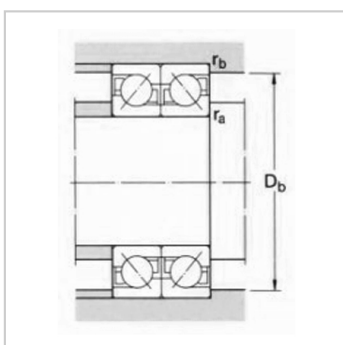

角接触球轴承

d 105-240mm-7221BECBP7221BEP

参数信息:

基本尺寸mm :

d :	105
D :	190
B :	36

基本额定负荷kN :

动态 C :	148
静态 Co :	137
疲劳负荷极限 Pu :	4.8

额定转速r/min :

参考转速 :	3800
极限转速 :	3800
质量kg :	3.82

型号 :

通用配组轴承 :	7221BECB P
基本设计轴承 :	7221BEP

尺寸mm :

d :	105
d1 ~ :	138
d2 ~ :	121.2
D1 ~ :	159.1
r最小 :	2.1
r 最小 :	1.1
a :	80

挡肩及倒角尺寸mm  
:

d最小 :	117
Da 最大 :	178
D 最大 :	183
r 最大 :	2