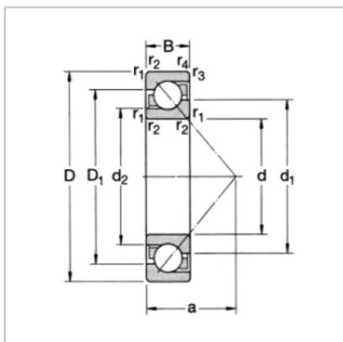

角接触球轴承

d 105-240mm-7221BECBP7221BEP

参数信息:

基本尺寸mm :

d :	105
D :	190
B :	36

基本额定负荷kN :

动态 C :	148
静态 Co :	137
疲劳负荷极限 Pu :	4.8

额定转速r/min :

参考转速 :	3800
极限转速 :	3800
质量kg :	3.82

型号 :

通用配组轴承 :	7221BECB P
基本设计轴承 :	7221BEP

尺寸mm :

d :	105
d1 ~ :	138
d2 ~ :	121.2
D1 ~ :	159.1
r最小 :	2.1
r 最小 :	1.1
a :	80

挡肩及倒角尺寸mm  
:

d最小 :	117
Da 最大 :	178
D 最大 :	183
r 最大 :	2