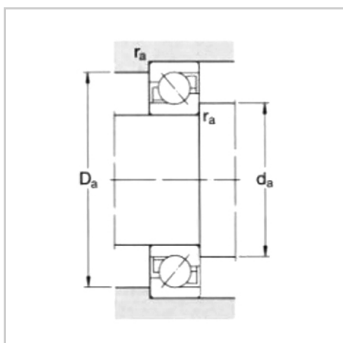

角接触球轴承

d 105-240mm-7221BECBP7221BEP

参数信息:

基本尺寸mm :

d :	105
D :	190
B :	36

基本额定负荷kN :

动态 C :	148
静态 Co :	137
疲劳负荷极限 Pu :	4.8

额定转速r/min :

参考转速 :	3800
极限转速 :	3800
质量kg :	3.82

型号 :

通用配组轴承 :	7221BECB P
基本设计轴承 :	7221BEP

尺寸mm :

d :	105
d1 ~ :	138
d2 ~ :	121.2
D1 ~ :	159.1
r最小 :	2.1
r 最小 :	1.1
a :	80

挡肩及倒角尺寸mm  
:

d最小 :	117
Da 最大 :	178
D 最大 :	183
r 最大 :	2