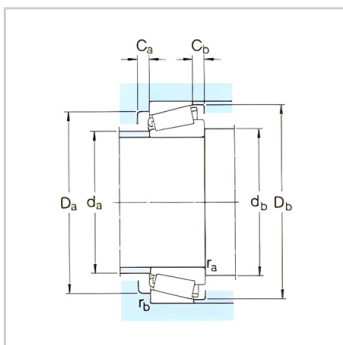

圆锥滚子轴承

d 170-260mm-32938

参数信息:

基本尺寸mm :

d :	190
D :	260
T :	45

基本额定负荷kN :

动态 C :	358
静态 Co :	765
疲劳负荷极限 Pu :	72

额定转速r/min :

参考转速 :	1600
极限转速 :	2400
质量 :	7
型号 :	32938
ISO335 尺寸系列 (ABMA) :	4DC

尺寸mm :

d :	190
d ~ :	227
B :	45
C :	34
r 最小 :	2.5
r 最小 :	2
a :	55

挡肩及倒角尺寸mm :

d 最大 :	204
d 最小 :	202
Da 最小 :	235
Da 最大 :	248
Db 最小 :	251

Ca 最小 : 8