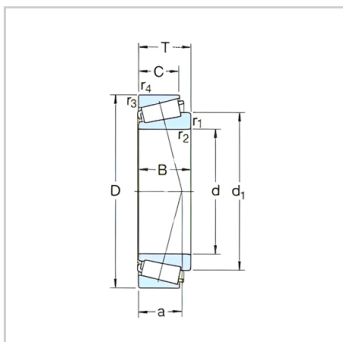

圆锥滚子轴承

d 170-260mm-32938

参数信息:

基本尺寸mm :

d :	190
D :	260
T :	45

基本额定负荷kN :

动态 C :	358
静态 Co :	765
疲劳负荷极限 Pu :	72

额定转速r/min :

参考转速 :	1600
极限转速 :	2400
质量 :	7
型号 :	32938
ISO335 尺寸系列 (ABMA) :	4DC

尺寸mm :

d :	190
d ~ :	227
B :	45
C :	34
r 最小 :	2.5
r 最小 :	2
a :	55

挡肩及倒角尺寸mm :

d 最大 :	204
d 最小 :	202
Da 最小 :	235
Da 最大 :	248
Db 最小 :	251

Ca 最小 : 8