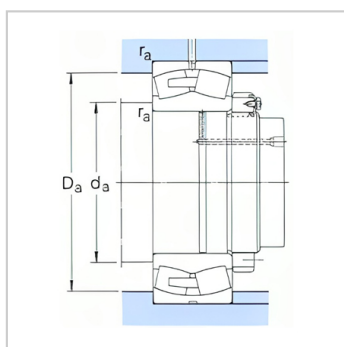

球面滚子轴承

d 440-500mm-24188ECA/W33|24188ECAK30/W33

参数信息:

基本尺寸mm :

d :	440
D :	720
B :	280

基本额定负荷kN :

动态 C :	7500
静态 Co :	13200

疲劳负荷极限 Pu :

Pu :	900
------	-----

额定转速r/min :

参考转速 :	400
极限转速 :	700
质量 :	460

型号 :

圆柱孔 :	24188EC A/W33
圆锥孔 :	24188EC AK30/W33 3

尺寸mm :

d :	440
d ~ :	516
D1 ~ :	618
b :	22.3
k :	12
r最小 :	6

挡肩及倒角尺寸mm :