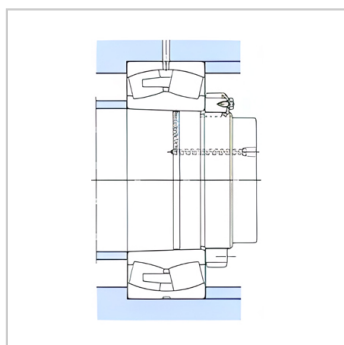

球面滚子轴承

d 440-500mm-24188ECA/W33|24188ECAK30/W33

参数信息:

基本尺寸mm :

d :	440
D :	720
B :	280

基本额定负荷kN :

动态 C :	7500
静态 Co :	13200

疲劳负荷极限 Pu :

Pu :	900
------	-----

额定转速r/min :

参考转速 :	400
极限转速 :	700
质量 :	460

型号 :

圆柱孔 :	24188EC A/W33
圆锥孔 :	24188EC AK30/W33 3

尺寸mm :

d :	440
d ~ :	516
D1 ~ :	618
b :	22.3
k :	12
r最小 :	6

挡肩及倒角尺寸mm :