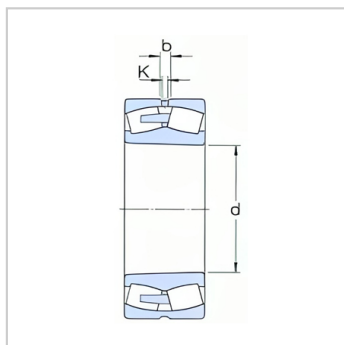

球面滚子轴承

d 440-500mm-24188ECA/W33|24188ECAK30/W33

参数信息:

基本尺寸mm :

d :	440
D :	720
B :	280

基本额定负荷kN :

动态 C :	7500
静态 Co :	13200

疲劳负荷极限 Pu :

Pu :	900
------	-----

额定转速r/min :

参考转速 :	400
极限转速 :	700
质量 :	460

型号 :

圆柱孔 :	24188EC A/W33
圆锥孔 :	24188EC AK30/W33 3

尺寸mm :

d :	440
d ~ :	516
D1 ~ :	618
b :	22.3
k :	12
r最小 :	6

挡肩及倒角尺寸mm :