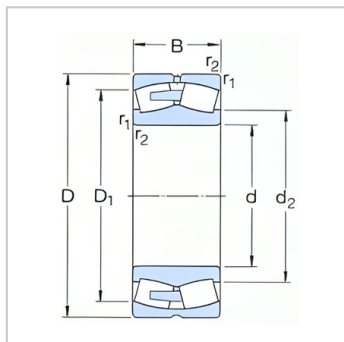

球面滚子轴承

d 440-500mm-24188ECA/W33|24188ECAK30/W33

参数信息:

基本尺寸mm :

d :	440
D :	720
B :	280

基本额定负荷kN :

动态 C :	7500
静态 Co :	13200

疲劳负荷极限 Pu :

Pu :	900
------	-----

额定转速r/min :

参考转速 :	400
极限转速 :	700
质量 :	460

型号 :

圆柱孔 :	24188EC A/W33
圆锥孔 :	24188EC AK30/W33 3

尺寸mm :

d :	440
d ~ :	516
D1 ~ :	618
b :	22.3
k :	12
r最小 :	6

挡肩及倒角尺寸mm :