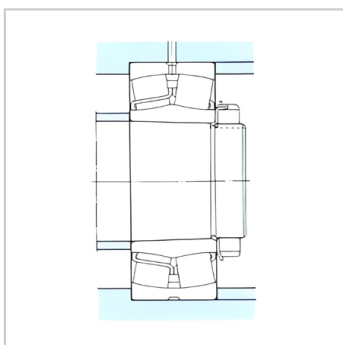

球面滚子轴承

d 200-260mm-23944CC/W33|23944CCK/W33

参数信息:

基本尺寸mm :

d :	220
D :	300
B :	60

基本额定负荷kN :

动态 C :	546
静态 Co :	1080
疲劳负荷极限 Pu :	93

额定转速r/min :

参考转速 :	1900
极限转速 :	2200
质量 :	12.5

型号 :

圆柱孔 :	23944CC/ W33
圆锥孔 :	23944CC K/W33

尺寸mm :

d :	220
d ~ :	241
D1 ~ :	278
b :	8.3
k :	4.5
r最小 :	2.1

挡肩及倒角尺寸mm
:

d 最小 :	231
Da 最大 :	289
r 最大 :	2

计算系数 :