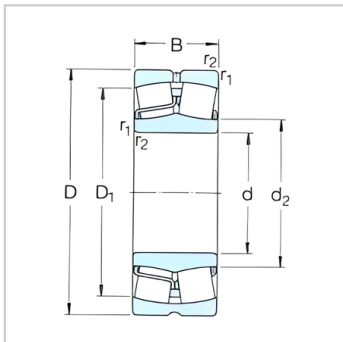

球面滚子轴承

d 200-260mm-23944CC/W33|23944CCK/W33

参数信息:

基本尺寸mm :

d :	220
D :	300
B :	60

基本额定负荷kN :

动态 C :	546
静态 Co :	1080
疲劳负荷极限 Pu :	93

额定转速r/min :

参考转速 :	1900
极限转速 :	2200
质量 :	12.5

型号 :

圆柱孔 :	23944CC/ W33
圆锥孔 :	23944CC K/W33

尺寸mm :

d :	220
d ~ :	241
D1 ~ :	278
b :	8.3
k :	4.5
r最小 :	2.1

挡肩及倒角尺寸mm
:

d 最小 :	231
Da 最大 :	289
r 最大 :	2

计算系数 :