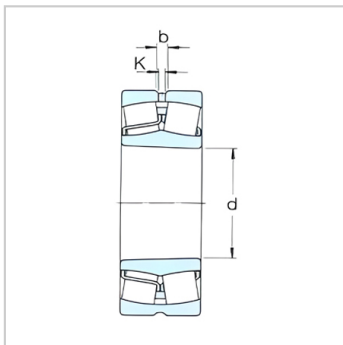

球面滚子轴承

d 200-260mm-23944CC/W33|23944CCK/W33

参数信息:

基本尺寸mm :

d :	220
D :	300
B :	60

基本额定负荷kN :

动态 C :	546
静态 Co :	1080
疲劳负荷极限 Pu :	93

额定转速r/min :

参考转速 :	1900
极限转速 :	2200
质量 :	12.5

型号 :

圆柱孔 :	23944CC/ W33
圆锥孔 :	23944CC K/W33

尺寸mm :

d :	220
d ~ :	241
D1 ~ :	278
b :	8.3
k :	4.5
r最小 :	2.1

挡肩及倒角尺寸mm
:

d 最小 :	231
Da 最大 :	289
r 最大 :	2

计算系数 :