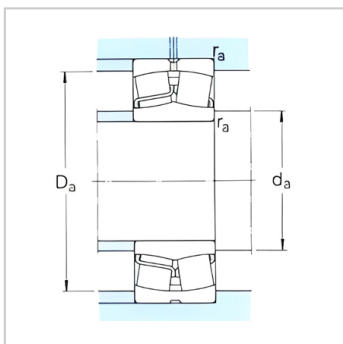

球面滚子轴承

d 200-260mm-23944CC/W33|23944CCK/W33

参数信息:

基本尺寸mm :

d :	220
D :	300
B :	60

基本额定负荷kN :

动态 C :	546
静态 Co :	1080
疲劳负荷极限 Pu :	93

额定转速r/min :

参考转速 :	1900
极限转速 :	2200
质量 :	12.5

型号 :

圆柱孔 :	23944CC/ W33
圆锥孔 :	23944CC K/W33

尺寸mm :

d :	220
d ~ :	241
D1 ~ :	278
b :	8.3
k :	4.5
r最小 :	2.1

挡肩及倒角尺寸mm
:

d 最小 :	231
Da 最大 :	289
r 最大 :	2

计算系数 :