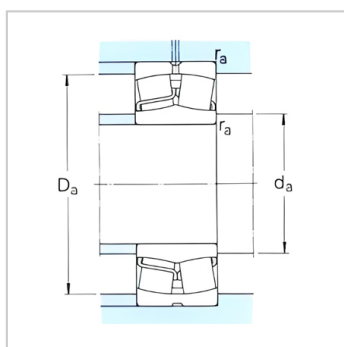

球面滚子轴承

d 120-150mm-23126CC/W33|23126CCK/W33

参数信息:

基本尺寸mm :

d :	130
D :	210
B :	64

基本额定负荷kN :

动态 C :	560
静态 Co :	780
疲劳负荷极限 Pu :	78

额定转速r/min :

参考转速 :	2400
极限转速 :	3200
质量 :	8.8

型号 :

圆柱孔 :	23126CC/ W33
圆锥孔 :	23126CC K/W33

尺寸mm :

d :	130
d ~ :	148
D1 ~ :	184
b :	8.3
k :	4.5
r最小 :	2

挡肩及倒角尺寸mm

d 最小 :	141
Da 最大 :	199
r 最大 :	2

计算系数 :