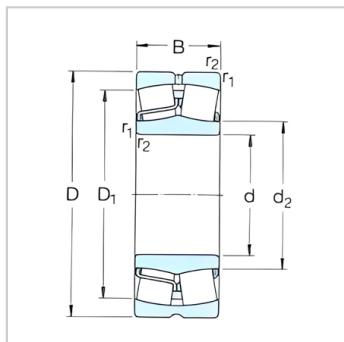

球面滚子轴承

d 120-150mm-23126CC/W33|23126CCK/W33

参数信息:

基本尺寸mm :

d :	130
D :	210
B :	64

基本额定负荷kN :

动态 C :	560
静态 Co :	780
疲劳负荷极限 Pu :	78

额定转速r/min :

参考转速 :	2400
极限转速 :	3200
质量 :	8.8

型号 :

圆柱孔 :	23126CC/ W33
圆锥孔 :	23126CC K/W33

尺寸mm :

d :	130
d ~ :	148
D1 ~ :	184
b :	8.3
k :	4.5
r最小 :	2

挡肩及倒角尺寸mm

d 最小 :	141
Da 最大 :	199
r 最大 :	2

计算系数 :