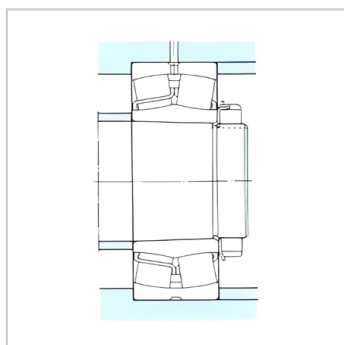

球面滚子轴承

d 120-150mm-23126CC/W33|23126CCK/W33

参数信息:

基本尺寸mm :

d :	130
D :	210
B :	64

基本额定负荷kN :

动态 C :	560
静态 Co :	780
疲劳负荷极限 Pu :	78

额定转速r/min :

参考转速 :	2400
极限转速 :	3200
质量 :	8.8

型号 :

圆柱孔 :	23126CC/ W33
圆锥孔 :	23126CC K/W33

尺寸mm :

d :	130
d ~ :	148
D1 ~ :	184
b :	8.3
k :	4.5
r最小 :	2

挡肩及倒角尺寸mm

d 最小 :	141
Da 最大 :	199
r 最大 :	2

计算系数 :