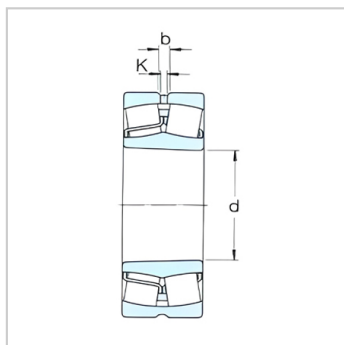

球面滚子轴承

d 120-150mm-23126CC/W33|23126CCK/W33

参数信息:

基本尺寸mm :

d :	130
D :	210
B :	64

基本额定负荷kN :

动态 C :	560
静态 Co :	780
疲劳负荷极限 Pu :	78

额定转速r/min :

参考转速 :	2400
极限转速 :	3200
质量 :	8.8

型号 :

圆柱孔 :	23126CC/ W33
圆锥孔 :	23126CC K/W33

尺寸mm :

d :	130
d ~ :	148
D1 ~ :	184
b :	8.3
k :	4.5
r最小 :	2

挡肩及倒角尺寸mm

d 最小 :	141
Da 最大 :	199
r 最大 :	2

计算系数 :