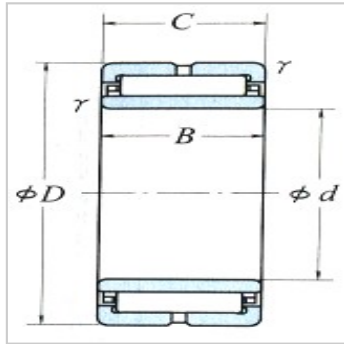

滚针轴承

实体滚针轴承 内接圆径63 ~ 120mm-RNA 4916

参数信息:

外形尺寸(mm) :

| | |
|---------|-----|
| F : | 90 |
| D : | 110 |
| C : | 30 |
| r(最小) : | 1 |

额定载荷(N) :

| | |
|-------|--------|
| Cr : | 87500 |
| Cor : | 166000 |

额定载荷{kgf} :

| | |
|-------|-------|
| Cr : | 8950 |
| Cor : | 17000 |

极限转速(rpm) :

| | |
|-------|------|
| 脂润滑 : | 2800 |
| 油润滑 : | 4500 |

轴承代号 :

| | |
|-------|----------|
| 无内圈 : | RNA 4916 |
| 有内圈 : | NA 4916 |

外形尺寸(mm) :

| | |
|-----|----|
| d : | 80 |
| B : | 30 |

安装尺寸(mm) :

| | |
|---------|-----|
| d(最小) : | 85 |
| D(最大) : | 105 |
| r(最大) : | 1 |

重量(kg)(参考) :

| | |
|-------|-------|
| 无内圈 : | 0.53 |
| 有内圈 : | 0.835 |