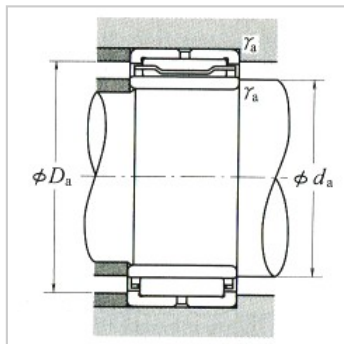

滚针轴承

实体滚针轴承 内接圆径63 ~ 120mm-RNA 4916

参数信息:

外形尺寸(mm) :

| | |
|---------|-----|
| F : | 90 |
| D : | 110 |
| C : | 30 |
| r(最小) : | 1 |

额定载荷(N) :

| | |
|-------|--------|
| Cr : | 87500 |
| Cor : | 166000 |

额定载荷{kgf} :

| | |
|-------|-------|
| Cr : | 8950 |
| Cor : | 17000 |

极限转速(rpm) :

| | |
|-------|------|
| 脂润滑 : | 2800 |
| 油润滑 : | 4500 |

轴承代号 :

| | |
|-------|----------|
| 无内圈 : | RNA 4916 |
| 有内圈 : | NA 4916 |

外形尺寸(mm) :

| | |
|-----|----|
| d : | 80 |
| B : | 30 |

安装尺寸(mm) :

| | |
|---------|-----|
| d(最小) : | 85 |
| D(最大) : | 105 |
| r(最大) : | 1 |

重量(kg)(参考) :

| | |
|-------|-------|
| 无内圈 : | 0.53 |
| 有内圈 : | 0.835 |