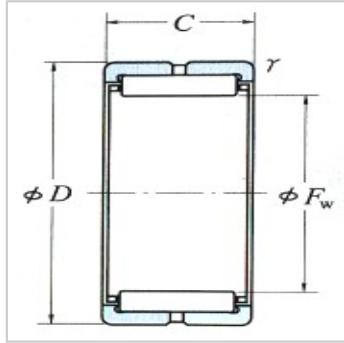

滚针轴承

实体滚针轴承 内接圆径63 ~ 120mm-RNA 4916

参数信息:

外形尺寸(mm) :

| | |
|---------|-----|
| F : | 90 |
| D : | 110 |
| C : | 30 |
| r(最小) : | 1 |

额定载荷(N) :

| | |
|-------|--------|
| Cr : | 87500 |
| Cor : | 166000 |

额定载荷{kgf} :

| | |
|-------|-------|
| Cr : | 8950 |
| Cor : | 17000 |

极限转速(rpm) :

| | |
|-------|------|
| 脂润滑 : | 2800 |
| 油润滑 : | 4500 |

轴承代号 :

| | |
|-------|----------|
| 无内圈 : | RNA 4916 |
| 有内圈 : | NA 4916 |

外形尺寸(mm) :

| | |
|-----|----|
| d : | 80 |
| B : | 30 |

安装尺寸(mm) :

| | |
|---------|-----|
| d(最小) : | 85 |
| D(最大) : | 105 |
| r(最大) : | 1 |

重量(kg)(参考) :

| | |
|-------|-------|
| 无内圈 : | 0.53 |
| 有内圈 : | 0.835 |