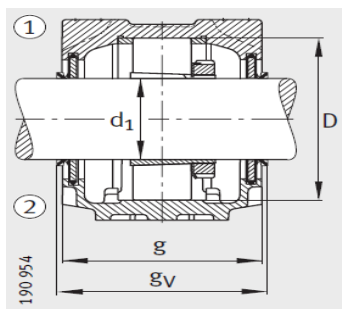

轴承座

d1 85-88.9mm-SNV180-L

参数信息:

- ① 定位轴承
- ② 浮动轴承

双唇密封 DH
端盖 DKV

迷宫密封 TSV

型号:

轴承:	SNV180-L
座轴承:	20220-K-MB-C3
紧定套:	H220X307
止动环2件:	FRM180/1 8
双唇密封圈:	DH520X3 07
带O形圈的迷宫密封圈:	TSV520X 307
毛毡密封:	FSV520X3 07
V型圈:	DHV520 X307
Taconite密封:	TCV520X 307
轴承盖:	DKV180
质量m kg:	17

尺寸:

dmm:	87.313
dinch:	3 7/16
a:	380
g:	160
h:	223
b:	110
c:	40
D:	180
g:	177.3
g:	168
g:	203
g:	16

V 型圈密封 DHV

h :	112
m :	320
u :	26
v :	32
smm :	M24
sinch :	7/8

Taconite 密封 TCV

: