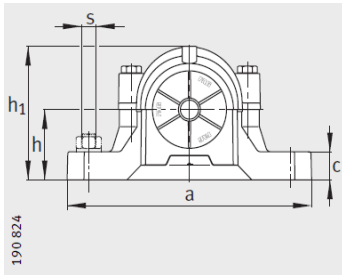

轴承座

d1 85-88.9mm-SNV180-L

参数信息:

- ① 定位轴承
- ② 浮动轴承

双唇密封 DH
端盖 DKV

迷宫密封 TSV

型号:

轴承:	SNV180-L
座轴承:	20220-K-MB-C3
紧定套:	H220X307
止动环2件:	FRM180/1 8
双唇密封圈:	DH520X3 07
带O形圈的迷宫密封圈:	TSV520X 307
毛毡密封:	FSV520X3 07
V型圈:	DHV520 X307
Taconite密封:	TCV520X 307
轴承盖:	DKV180
质量m kg:	17

尺寸:

dmm:	87.313
dinch:	3 7/16
a:	380
g:	160
h:	223
b:	110
c:	40
D:	180
g:	177.3
g:	168
g:	203
g:	16

V 型圈密封 DHV

h :	112
m :	320
u :	26
v :	32
smm :	M24
sinch :	7/8

Taconite 密封 TCV

: