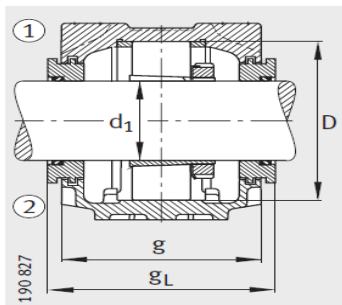

轴承座

d1 85-88.9mm-SNV180-L

参数信息:

- ① 定位轴承
- ② 浮动轴承

双唇密封 DH
端盖 DKV

迷宫密封 TSV

型号:

轴承:	SNV180-L
座轴承:	20220-K-MB-C3
紧定套:	H220X307
止动环2件:	FRM180/1 8
双唇密封圈:	DH520X3 07
带O形圈的迷宫密封圈:	TSV520X 307
毛毡密封:	FSV520X3 07
V型圈:	DHV520 X307
Taconite密封:	TCV520X 307
轴承盖:	DKV180
质量m kg:	17

尺寸:

dmm:	87.313
dinch:	3 7/16
a:	380
g:	160
h:	223
b:	110
c:	40
D:	180
g:	177.3
g:	168
g:	203
g:	16

V 型圈密封 DHV

h :	112
m :	320
u :	26
v :	32
smm :	M24
sinch :	7/8

Taconite 密封 TCV

: