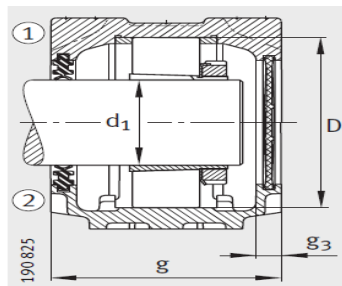

轴承座

d1 85-88.9mm-SNV180-L

参数信息:

- ① 定位轴承
- ② 浮动轴承

双唇密封 DH
端盖 DKV

迷宫密封 TSV

型号:

轴承:	SNV180-L
座轴承:	20220-K-MB-C3
紧定套:	H220X307
止动环2件:	FRM180/1 8
双唇密封圈:	DH520X3 07
带O形圈的迷宫密封圈:	TSV520X 307
毛毡密封:	FSV520X3 07
V型圈:	DHV520 X307
Taconite密封:	TCV520X 307
轴承盖:	DKV180
质量m kg:	17

尺寸:

dmm:	87.313
dinch:	3 7/16
a:	380
g:	160
h:	223
b:	110
c:	40
D:	180
g:	177.3
g:	168
g:	203
g:	16

V 型圈密封 DHV

h :	112
m :	320
u :	26
v :	32
smm :	M24
sinch :	7/8

Taconite 密封 TCV

: