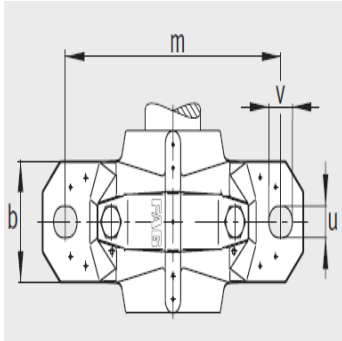

轴承座

d1 85-88.9mm-SNV180-L

参数信息:

- ① 定位轴承
- ② 浮动轴承

双唇密封 DH
端盖 DKV

迷宫密封 TSV

型号:

轴承:	SNV180-L
座轴承:	20220-K-MB-C3
紧定套:	H220X307
止动环2件:	FRM180/1 8
双唇密封圈:	DH520X3 07
带O形圈的迷宫密封圈:	TSV520X 307
毛毡密封:	FSV520X3 07
V型圈:	DHV520 X307
Taconite密封:	TCV520X 307
轴承盖:	DKV180
质量m kg:	17

尺寸:

dmm:	87.313
dinch:	3 7/16
a:	380
g:	160
h:	223
b:	110
c:	40
D:	180
g:	177.3
g:	168
g:	203
g:	16

V 型圈密封 DHV

h :	112
m :	320
u :	26
v :	32
smm :	M24
sinch :	7/8

Taconite 密封 TCV

: