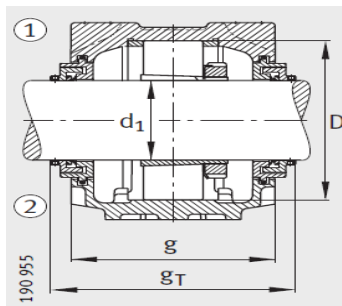

轴承座

d1 85-88.9mm-SNV180-L

参数信息:

- ① 定位轴承
- ② 浮动轴承

双唇密封 DH
端盖 DKV

迷宫密封 TSV

型号:

轴承:	SNV180-L
座轴承:	20220-K-MB-C3
紧定套:	H220X307
止动环2件:	FRM180/1 8
双唇密封圈:	DH520X3 07
带O形圈的迷宫密封圈:	TSV520X 307
毛毡密封:	FSV520X3 07
V型圈:	DHV520 X307
Taconite密封:	TCV520X 307
轴承盖:	DKV180
质量m kg:	17

尺寸:

dmm:	87.313
dinch:	3 7/16
a:	380
g:	160
h:	223
b:	110
c:	40
D:	180
g:	177.3
g:	168
g:	203
g:	16

V 型圈密封 DHV

h :	112
m :	320
u :	26
v :	32
smm :	M24
sinch :	7/8

Taconite 密封 TCV

: