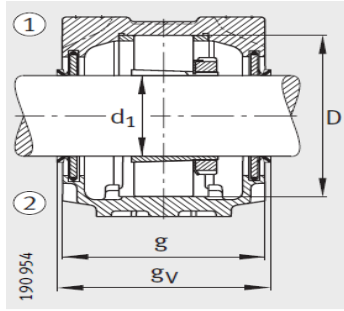

轴承座

d1 25-30.163mm-SNV072-L

参数信息:

型号:

轴承:	SNV072-L
座轴承:	22207-E1-K
紧定套:	H307X102
止动环2件:	FRM72/5
双唇密封圈:	DH507X102
带O形圈的迷宫密封圈:	TSV507X102
毛毡密封:	FSV507X102
V型圈:	DHV507X102
Taconite密封:	-
轴承盖:	DKV072
质量m kg:	2

① 定位轴承
 ② 浮动轴承

双唇密封 DH
 端盖 DKV

迷宫密封 TSV

尺寸:

dmm:	28.575
dinch:	1 1/8
a:	185
g:	80
h:	97
b:	52
c:	22
D:	72
g:	93
g:	86
g:	-
g:	10.5
h:	50

V 型圈密封 DHV

m :	150
u :	15
v :	20
smm :	M12
sinch :	1/2

Taconite 密封 TCV