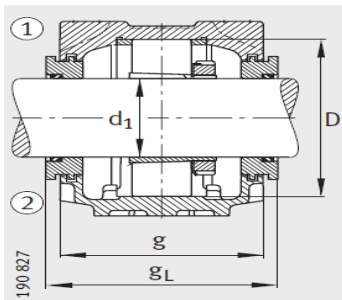

轴承座

d1 25-30.163mm-SNV072-L

参数信息:

型号:

轴承:	SNV072-L
座轴承:	22207-E1-K
紧定套:	H307X102
止动环2件:	FRM72/5
双唇密封圈:	DH507X102
带O形圈的迷宫密封圈:	TSV507X102
毛毡密封:	FSV507X102
V型圈:	DHV507X102
Taconite密封:	-
轴承盖:	DKV072
质量m kg:	2

① 定位轴承
 ② 浮动轴承

双唇密封 DH
 端盖 DKV

迷宫密封 TSV

尺寸:

dmm:	28.575
dinch:	1 1/8
a:	185
g:	80
h:	97
b:	52
c:	22
D:	72
g:	93
g:	86
g:	-
g:	10.5
h:	50

V 型圈密封 DHV

m :	150
u :	15
v :	20
smm :	M12
sinch :	1/2

Taconite 密封 TCV