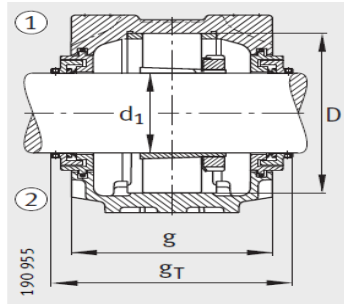

轴承座

d1 25-30.163mm-SNV072-L

参数信息:

型号:

轴承:	SNV072-L
座轴承:	22207-E1-K
紧定套:	H307X102
止动环2件:	FRM72/5
双唇密封圈:	DH507X102
带O形圈的迷宫密封圈:	TSV507X102
毛毡密封:	FSV507X102
V型圈:	DHV507X102
Taconite密封:	-
轴承盖:	DKV072
质量m kg:	2

① 定位轴承
 ② 浮动轴承

双唇密封 DH
 端盖 DKV

迷宫密封 TSV

尺寸:

dmm:	28.575
dinch:	1 1/8
a:	185
g:	80
h:	97
b:	52
c:	22
D:	72
g:	93
g:	86
g:	-
g:	10.5
h:	50

V 型圈密封 DHV

m :	150
u :	15
v :	20
smm :	M12
sinch :	1/2

Taconite 密封 TCV