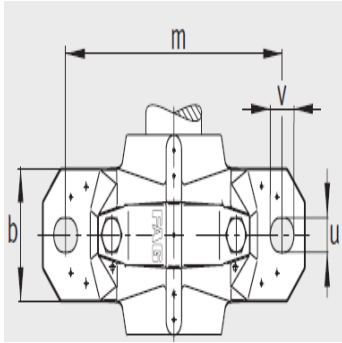

轴承座

d1 25-30.163mm-SNV072-L

参数信息:

型号:

轴承:	SNV072-L
座轴承:	22207-E1-K
紧定套:	H307X102
止动环2件:	FRM72/5
双唇密封圈:	DH507X102
带O形圈的迷宫密封圈:	TSV507X102
毛毡密封:	FSV507X102
V型圈:	DHV507X102
Taconite密封:	-
轴承盖:	DKV072
质量m kg:	2

① 定位轴承
 ② 浮动轴承

双唇密封 DH
 端盖 DKV

迷宫密封 TSV

尺寸:

dmm:	28.575
dinch:	1 1/8
a:	185
g:	80
h:	97
b:	52
c:	22
D:	72
g:	93
g:	86
g:	-
g:	10.5
h:	50

V 型圈密封 DHV

m :	150
u :	15
v :	20
smm :	M12
sinch :	1/2

Taconite 密封 TCV