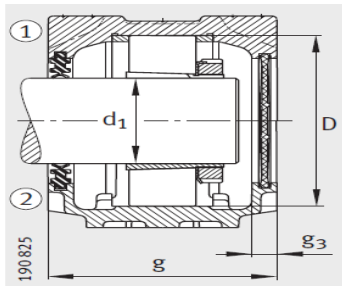

轴承座

d1 25-30.163mm-SNV072-L

参数信息:

型号:

轴承:	SNV072-L
座轴承:	22207-E1-K
紧定套:	H307X102
止动环2件:	FRM72/5
双唇密封圈:	DH507X102
带O形圈的迷宫密封圈:	TSV507X102
毛毡密封:	FSV507X102
V型圈:	DHV507X102
Taconite密封:	-
轴承盖:	DKV072
质量m kg:	2

① 定位轴承
 ② 浮动轴承

双唇密封 DH
 端盖 DKV

迷宫密封 TSV

尺寸:

dmm:	28.575
dinch:	1 1/8
a:	185
g:	80
h:	97
b:	52
c:	22
D:	72
g:	93
g:	86
g:	-
g:	10.5
h:	50

V 型圈密封 DHV

m :	150
u :	15
v :	20
smm :	M12
sinch :	1/2

Taconite 密封 TCV