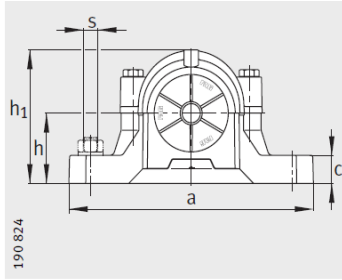

轴承座

d1 25-30.163mm-SNV072-L

参数信息:

型号:

轴承:	SNV072-L
座轴承:	22207-E1-K
紧定套:	H307X102
止动环2件:	FRM72/5
双唇密封圈:	DH507X102
带O形圈的迷宫密封圈:	TSV507X102
毛毡密封:	FSV507X102
V型圈:	DHV507X102
Taconite密封:	-
轴承盖:	DKV072
质量m kg:	2

① 定位轴承
 ② 浮动轴承

双唇密封 DH
 端盖 DKV

迷宫密封 TSV

尺寸:

dmm:	28.575
dinch:	1 1/8
a:	185
g:	80
h:	97
b:	52
c:	22
D:	72
g:	93
g:	86
g:	-
g:	10.5
h:	50

V 型圈密封 DHV

m :	150
u :	15
v :	20
smm :	M12
sinch :	1/2

Taconite 密封 TCV