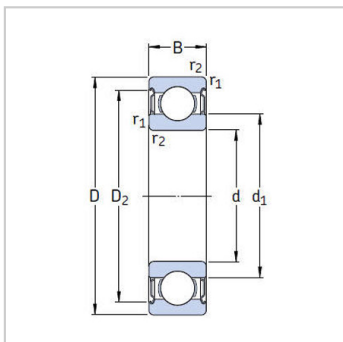

深沟球轴承

带密封 d 30-35mm-6306-2Z6306-Z

参数信息:

基本尺寸mm :

d :	30
D :	72
B :	19

基本额定负荷kN :

动态 C :	29.6
静态 Co :	16
疲劳负荷极限 Pu :	0.67

额定转速r/min :

参考转速 :	20000
极限转速 :	11000
质量kg :	0.35

型号 :

两侧带密封件 :	6306-2Z
一侧带密封件 :	6306-Z

尺寸mm :

d :	30
d1 ~ :	44.6
d2 ~ :	-
D2 ~ :	61.9
r最小 :	1.1

挡肩及倒角尺寸mm :

d最小 :	37
d最大 :	-
Da最大 :	65
r最大 :	1

计算系数 :