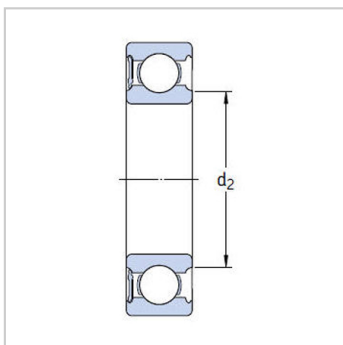

深沟球轴承

带密封 d 30-35mm-6306-2Z6306-Z

参数信息:

基本尺寸mm :

d :	30
D :	72
B :	19

基本额定负荷kN :

动态 C :	29.6
静态 Co :	16
疲劳负荷极限 Pu :	0.67

额定转速r/min :

参考转速 :	20000
极限转速 :	11000
质量kg :	0.35

型号 :

两侧带密封件 :	6306-2Z
一侧带密封件 :	6306-Z

尺寸mm :

d :	30
d1 ~ :	44.6
d2 ~ :	-
D2 ~ :	61.9
r最小 :	1.1

挡肩及倒角尺寸mm :

d最小 :	37
d最大 :	-
Da最大 :	65
r最大 :	1

计算系数 :