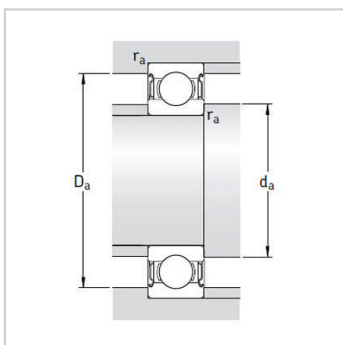

深沟球轴承

带密封 d 30-35mm-6306-2Z6306-Z

参数信息:

基本尺寸mm :

d :	30
D :	72
B :	19

基本额定负荷kN :

动态 C :	29.6
静态 Co :	16
疲劳负荷极限 Pu :	0.67

额定转速r/min :

参考转速 :	20000
极限转速 :	11000
质量kg :	0.35

型号 :

两侧带密封件 :	6306-2Z
一侧带密封件 :	6306-Z

尺寸mm :

d :	30
d1 ~ :	44.6
d2 ~ :	-
D2 ~ :	61.9
r最小 :	1.1

挡肩及倒角尺寸mm :

d最小 :	37
d最大 :	-
Da最大 :	65
r最大 :	1

计算系数 :